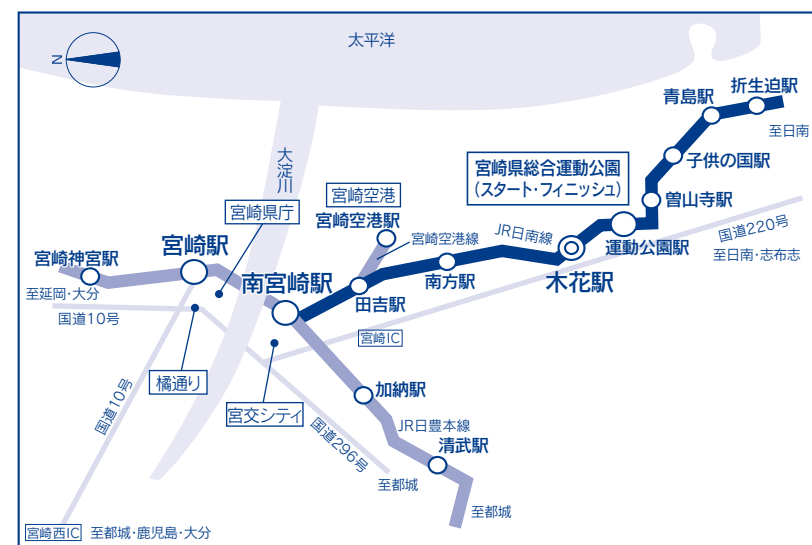

限られた時間に来場が集中しますので、会場周辺は大変渋滞や混雑します。車での来場は極力控え増便するバスやJRをできるだけご利用下さい。

JR日南線・宮崎空港線 宮崎支社 TEL.0985-51-5988

※JRをご利用の場合スタート・フィニッシュに最も近いのは「木花駅」です
※ICカードはご利用できません

2023年12月10日 (日)

【スタート前】

■ 宮崎駅から大会会場（木花駅）行き

行先	志布志	宮崎空港	臨時 青島	油津	臨時 青島	青島	油津
宮崎駅 発	5:24	6:19		6:42	7:10	7:52	9:10
南宮崎駅 発	5:29	6:23	→ 6:32	6:48	7:15	7:57	9:15
木花駅 着	5:41		6:44	7:00	7:27	8:09	9:27

■ 青島方面から大会会場（木花駅）行き

行先	宮崎	宮崎	宮崎	南宮崎	宮崎
青島駅 発	5:58	6:31	7:14	7:55	8:28
木花駅 着	6:09	6:42	7:25	8:06	8:39

【フィニッシュ後】

■ 大会会場（木花駅）から宮崎駅行き

行先	南宮崎	宮崎	臨時 南宮崎	宮崎	南宮崎	日向新富	臨時 宮崎	南宮崎	宮崎	宮崎	宮崎
木花駅 発	12:14		14:05		14:37		15:28	15:57		17:27	18:41
田吉駅 着	12:22		14:14		14:46		15:37	16:05		17:36	18:48
南宮崎駅 着	12:26		14:19		14:54		15:41	16:10		17:41	18:54
南宮崎駅 発	→	12:34	→	14:23	→	14:59	15:43	→	16:18	17:46	18:55
宮崎駅 着		12:38		14:26		15:02	15:47		16:21	17:49	18:58

■ 大会会場（木花駅）から青島方面行き

行先	志布志	油津	油津	志布志	油津
木花駅 発	12:46	13:36	14:57	16:14	17:03
青島駅 着	12:56	13:47	15:08	16:25	17:14

■ 大会会場（木花駅）から宮崎空港駅行き

行先	南宮崎	宮崎空港	臨時 南宮崎	宮崎空港	南宮崎	宮崎空港	臨時 宮崎	宮崎空港	南宮崎	宮崎空港	宮崎	宮崎空港	宮崎	宮崎空港
木花駅 発	12:14		14:05		14:37		15:28		15:57		17:27		18:41	
田吉駅 着	12:22		14:14		14:46		15:37		16:05		17:36		18:48	
南宮崎駅 着	-	-	-	-	14:54		15:41		-		-		18:54	
南宮崎駅 発	-	-	-	-	→	15:07	→	16:11	-		-		→	19:35
田吉駅 発	→	12:23	→	14:15		15:11		16:14	→	16:14	→	18:16		↓
宮崎空港駅 着		12:26		14:18		15:13		16:17		16:17		18:19		19:40

※ 木花駅から宮崎空港駅へ直行列車はありません。

※ 田吉駅では止まらない列車もありますのでご注意ください。

■ JR日南線・宮崎空港線路図

大会会場への交通案内

- 会場/宮崎県総合運動公園(宮崎市熊野)
- 宮崎市街地より
  - JRで20分(宮崎駅→木花駅)
  - バスで30分～1時間
  - 車で20分～1時間大会当日の朝は時間帯によってかなり時間差があります。
- タクシー小型料金の目安
  - 宮崎駅～運動公園 約5,000円
  - 宮崎空港～運動公園 約2,500円
  - 青島～運動公園 約1,500円